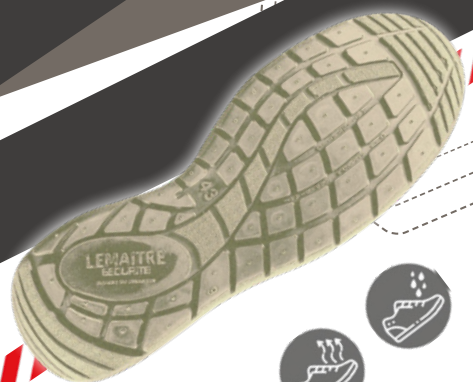

ANWENDUNG

Logistiker und Fahrer, Handwerker, langer Einsatz auf harten Laufflächen

Das Produkt- +

- + **Obermaterial** : Veloursleder
- + **Innenfutter** : abriebfestes Textilinnenfutter
- + **Zehenschutzkappe** : Stahl
- + **Sohle** : Sporty-Parabolic® / 2PU
- + **Lieferbare Größen**: 37 bis 48 (Weite L)

Für die Bequemlichkeit:
Kragen weich gepolstert!

Weiches Veloursleder

Zehenkappe aus Stahl!

Angespritzter Spitzenschutz!

Konkave Sporty-Parabolic®-Sohle

Geeignet für eine Versorgung mit dem
Springer-Einlagen-System nach DGUV Regel 112-191!