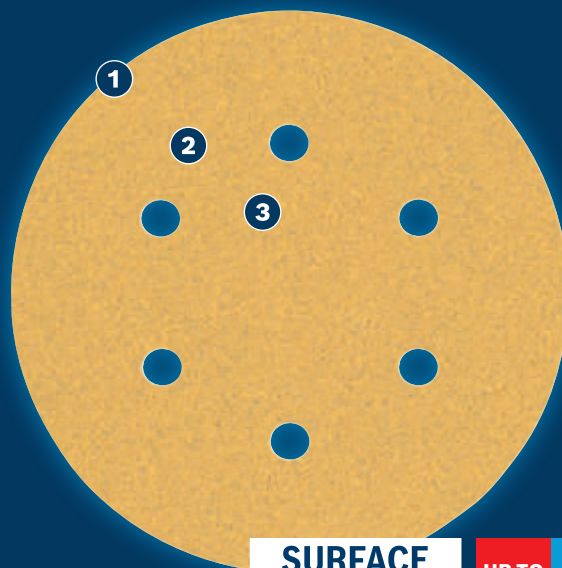

# SCHNELLES SCHLEIFEN VON FARBE UND HOLZ

EXPERT C470 Schleifpapier

EXPERT

- ① Außergewöhnliche Abtragsleistung mit Bosch Surface Structure
- ② Die in der Produktion erfolgte Kornausrichtung sorgt für ein aggressives Schleifen
- ③ Die optimierte Kornstreuung sorgt für mehr Leistung

## EXPERT C470 SCHLEIFPAPIER

- ▶ Ideal für hocheffektives, schnelles Schleifen von ebenen Flächen, zum Entfernen von alter Farbe oder zum Glätten, Vorbereiten und Bearbeiten von Oberflächen
- ▶ EXPERT Abrasives - Die Besten für alle Gewerke
- ▶ Bis zu 2-mal schneller als ein Bosch C420 Schleifpapier
- ▶ Einfache Befestigung mit Klettverschluss