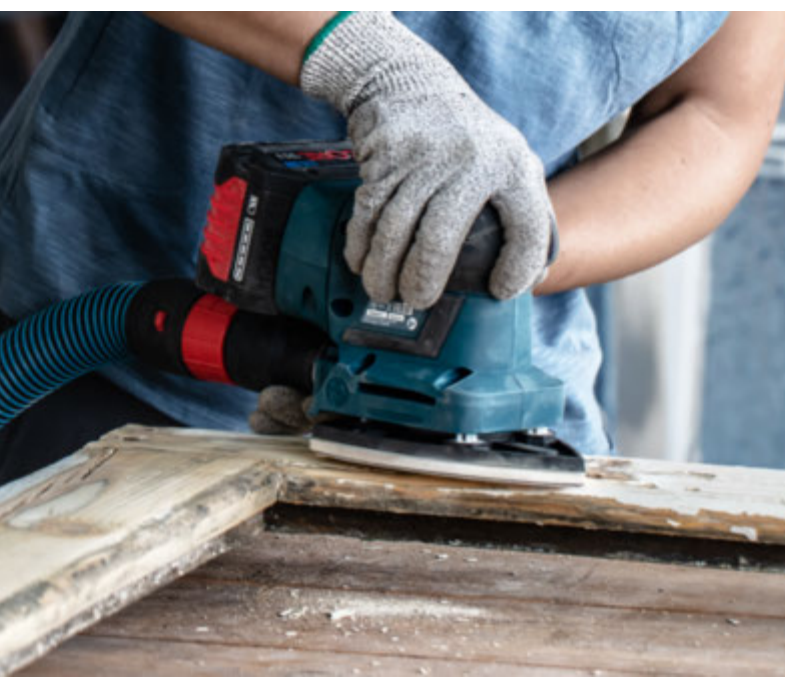

* vs. Bosch C420